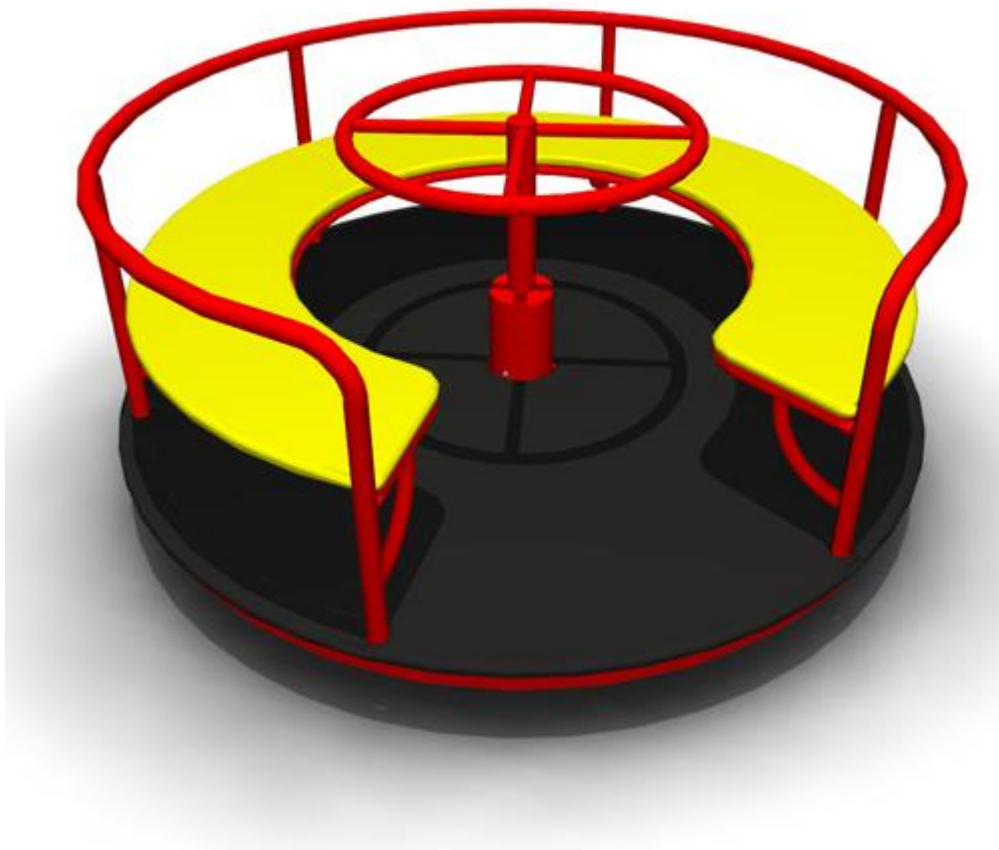

КР-03.1 Карусель с рулем

Длина: 1630

Ширина: 1630

Высота: 690

Материал: Многослойная влагостойкая фанера, толстостенная труба, нержавеющая сталь

25 042 руб.