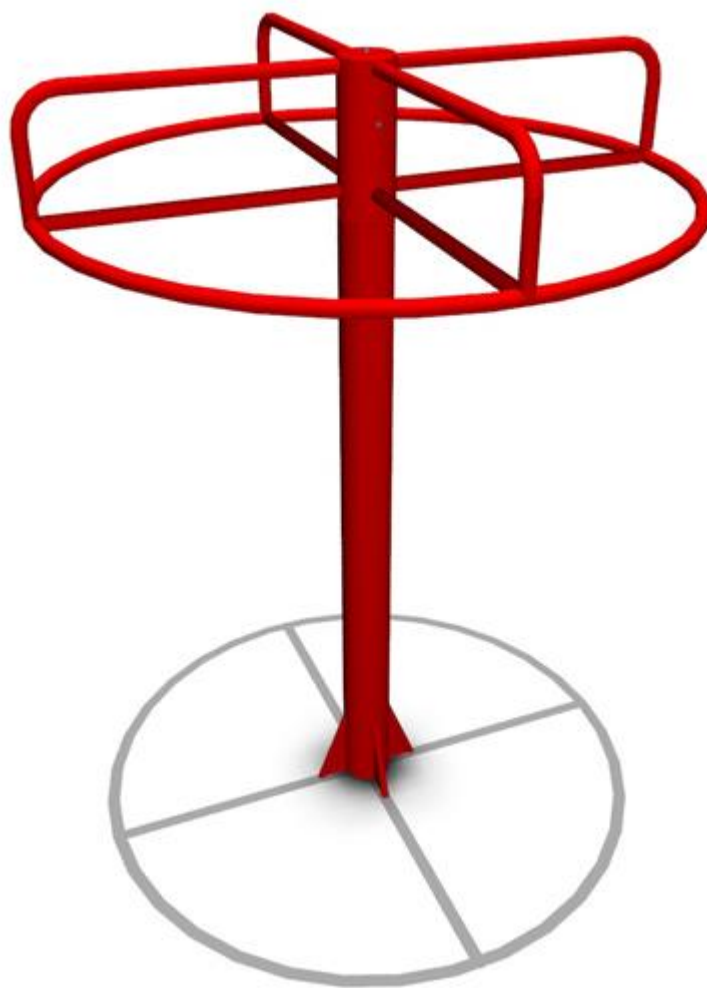

**КР-01 Карусель с платформой**

Длина: 1050

Ширина: 1050

Высота: 1010

Материал: Многослойная влагостойкая фанера, толстостенная труба, нержавеющая сталь

22 000 руб.

**КР-02 Карусель шестиместная**

Длина: 1640

Длина: 1630

Ширина: 1630

Высота: 820

Материал: Многослойная влагостойкая фанера, толстостенная труба, нержавеющая сталь

22 430 руб.

**KP-05 Карусель четырехместная**

Длина: 1960

Ширина: 1960

Высота: 870

Материал: Многослойная влагостойкая фанера, толстостенная труба, нержавеющая сталь

30 960 руб.

**KP-06 Карусель трехместная**

Длина: 1550

Ширина: 1550

Высота: 810

Материал: Многослойная влагостойкая фанера, толстостенная труба, нержавеющая сталь

37 673 руб.

**КР-07 Карусель воздушная**

Длина: 1500

Ширина: 1500

Высота: 2005

Материал: Толстостенная труба, нержавеющая сталь

19 072 руб.

**KP-08 Карусель с платформой**