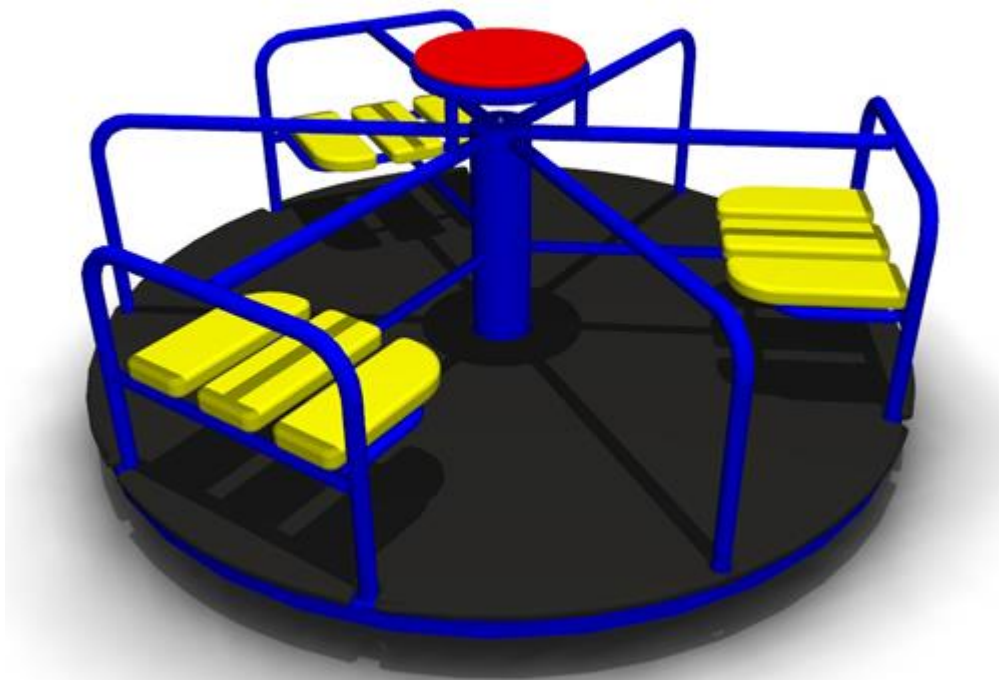

Высота: 800

Материал: Многослойная влагостойкая фанера, толстостенная труба, нержавеющая сталь

54 576 руб.

**КР-10 Карусель шестиместная**

Длина: 2100

Ширина: 2100

Высота: 920

Материал: Многослойная влагостойкая фанера, толстостенная труба, нержавеющая сталь

65 869 руб.

**KP-11 Карусель восьмиместная**

Длина: 2745

Ширина: 2745

Высота: 880

Материал: Многослойная влагостойкая фанера, толстостенная труба, нержавеющая сталь

37 064 руб.

**КР-12 Карусель с платформой**

Длина: 900

Ширина: 900

Высота: 975

Материал: Многослойная влагостойкая фанера, толстостенная труба, нержавеющая сталь

17 493 руб.

**КР-13 Карусель шестиместная**

Длина: 1840

Ширина: 1840

Высота: 780

Материал: Многослойная влагостойкая фанера, сухая доска, толстостенная труба, нержавеющая сталь

27 643 руб.

**ММГН(малая мобильная группа населения)-02**

Длина: 3450

Ширина: 2350

Высота: 920

Материал: Влагостойкая фанера, металл.