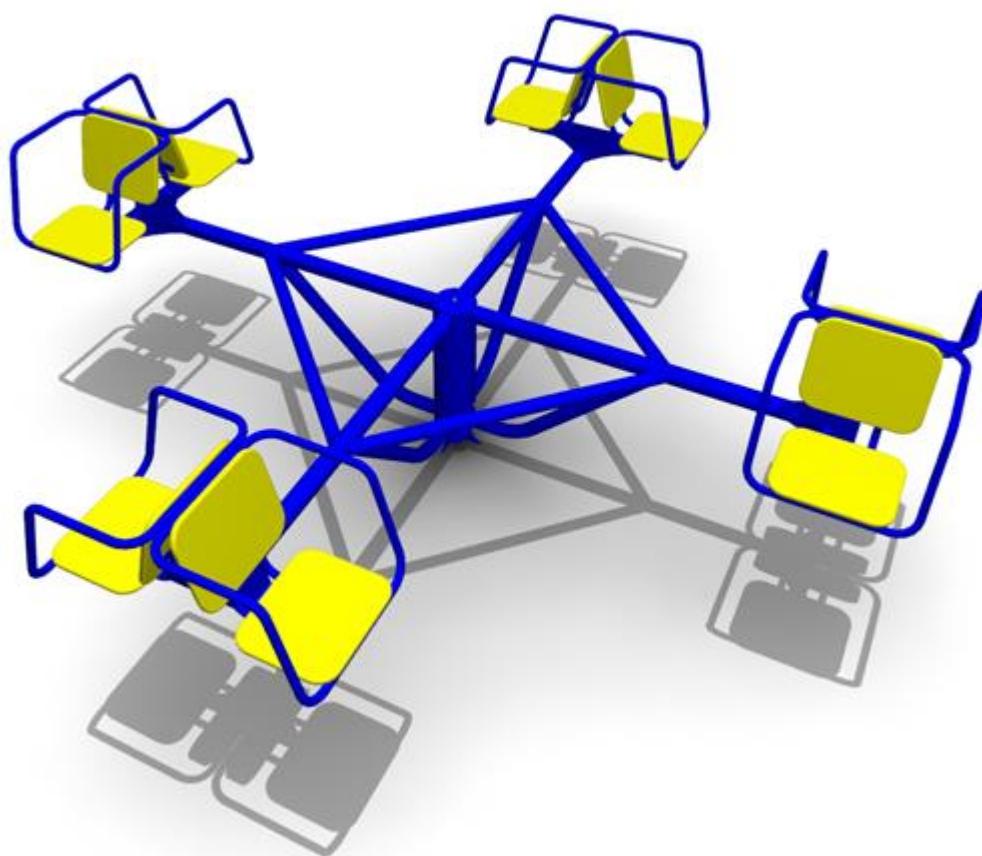

KP-11 Карусель восьмиместная

Длина: 2745

Ширина: 2745

Высота: 880

Материал: Многослойная влагостойкая фанера, толстостенная труба, нержавеющая сталь

37 064 руб.