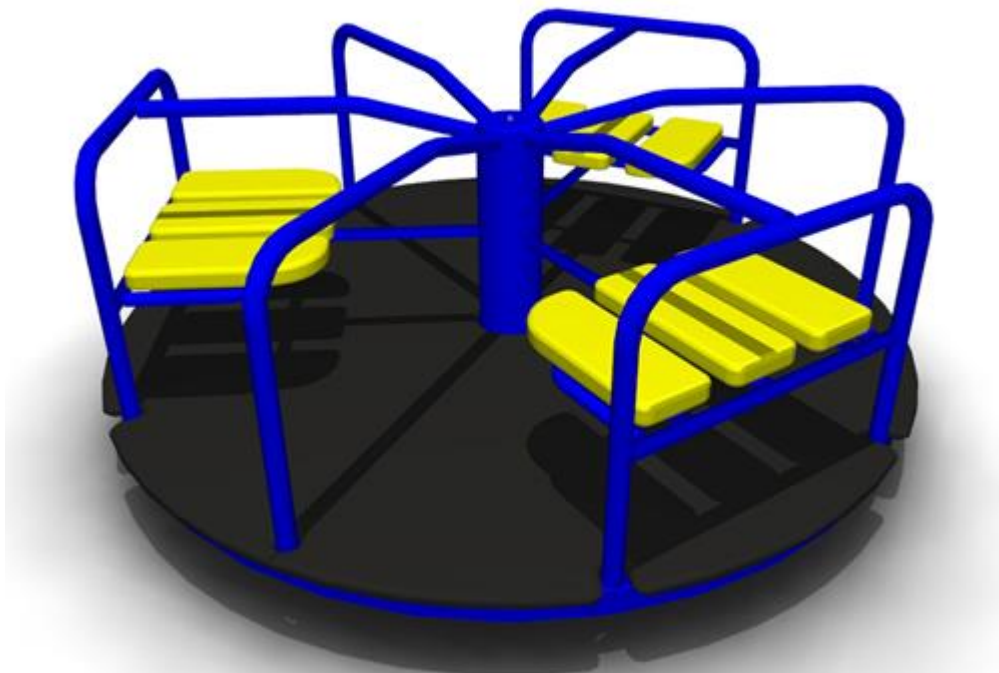

**КР-01 Карусель с платформой**

Длина: 1050

Ширина: 1050

Высота: 1010

Материал: Многослойная влагостойкая фанера, толстостенная труба, нержавеющая сталь

22 000 руб.

**КР-02 Карусель шестиместная**

Длина: 1640

Ширина: 1640

Высота: 630

Материал: Многослойная влагостойкая фанера, сухая доска, толстостенная труба, нержавеющая сталь

25 800 руб.

**КР-02.1 Карусель шестиместная**

Длина: 1550

Ширина: 1550

Высота: 760

Материал: Многослойная влагостойкая фанера, толстостенная труба, нержавеющая сталь

25 595 руб.

**КР-03 Карусель с рулем**

Длина: 1820

Ширина: 1820

Высота: 690

Материал: Многослойная влагостойкая фанера, толстостенная труба, нержавеющая сталь

Длина: 1630

Ширина: 1630

Высота: 820

Материал: Многослойная влагостойкая фанера, толстостенная труба, нержавеющая сталь

22 430 руб.

**KP-05 Карусель четырехместная**

Длина: 1960

Ширина: 1960