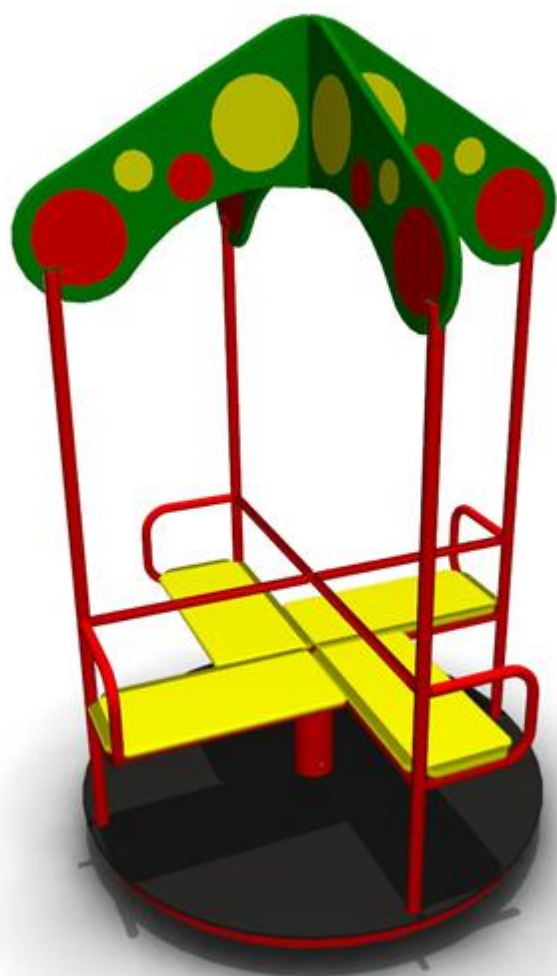

**КР-01 Карусель с платформой**

Длина: 1050

Ширина: 1050

Высота: 1010

Материал: Многослойная влагостойкая фанера, толстостенная труба, нержавеющая сталь

22 000 руб.

**КР-02 Карусель шестиместная**

Длина: 1640

37 673 руб.

**КР-07 Карусель воздушная**

Длина: 1500

Ширина: 1500

Высота: 2005

Материал: Толстостенная труба, нержавеющая сталь

19 072 руб.

**KP-08 Карусель с платформой**

Длина: 1640

Ширина: 1640

Высота: 2505

Материал: Многослойная влагостойкая фанера, толстостенная труба, нержавеющая сталь

42 601 руб.

**КР-09 Карусель пятиместная**

Длина: 1920

Ширина: 1920

Высота: 800

Материал: Многослойная влагостойкая фанера, толстостенная труба, нержавеющая сталь

54 576 руб.

**КР-10 Карусель шестиместная**

Длина: 2100

Ширина: 2100

Высота: 920

Материал: Многослойная влагостойкая фанера, толстостенная труба, нержавеющая сталь