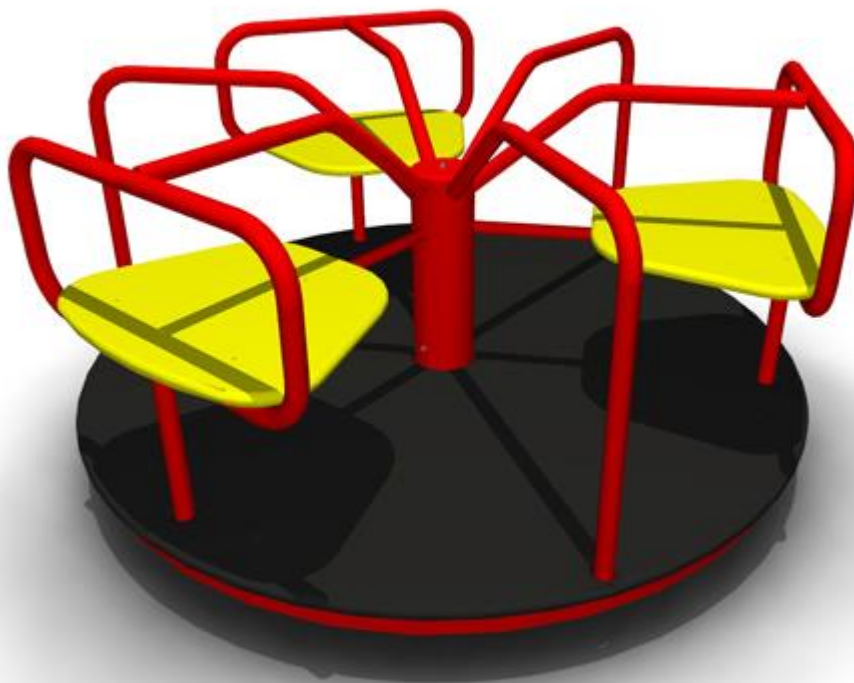

**КР-01 Карусель с платформой**

Длина: 1050

Ширина: 1050

Высота: 1010

Материал: Многослойная влагостойкая фанера, толстостенная труба, нержавеющая сталь

22 000 руб.

**КР-02 Карусель шестиместная**

Длина: 1640

Ширина: 1640

Высота: 630

Материал: Многослойная влагостойкая фанера, сухая доска, толстостенная труба, нержавеющая сталь

25 800 руб.

**КР-02.1 Карусель шестиместная**

Длина: 1550

Ширина: 1550

Высота: 760

Материал: Многослойная влагостойкая фанера, толстостенная труба, нержавеющая сталь

25 595 руб.

**КР-03 Карусель с рулем**

Длина: 1820

Ширина: 1820

Высота: 690

Материал: Многослойная влагостойкая фанера, толстостенная труба, нержавеющая сталь

Длина: 1630

Ширина: 1630

Высота: 820

Материал: Многослойная влагостойкая фанера, толстостенная труба, нержавеющая сталь

22 430 руб.

**KP-05 Карусель четырехместная**

Длина: 1960

Ширина: 1960