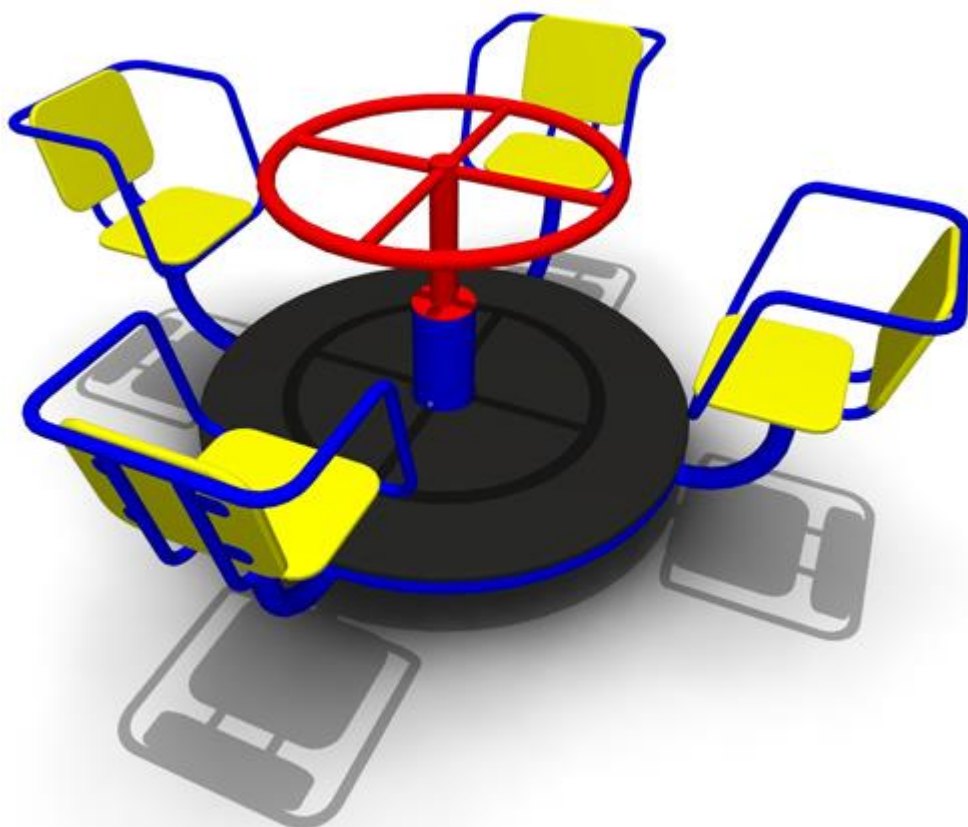

**КР-01 Карусель с платформой**

Длина: 1050

Ширина: 1050

Высота: 1010

Материал: Многослойная влагостойкая фанера, толстостенная труба, нержавеющая сталь

22 000 руб.

**КР-02 Карусель шестиместная**

Длина: 1640

Ширина: 1640

Высота: 630

Материал: Многослойная влагостойкая фанера, сухая доска, толстостенная труба, нержавеющая сталь

25 800 руб.

**КР-02.1 Карусель шестиместная**

Длина: 1550

Ширина: 1550

Высота: 760

Материал: Многослойная влагостойкая фанера, толстостенная труба, нержавеющая сталь

25 595 руб.

**КР-03 Карусель с рулем**

Длина: 1820

Ширина: 1820

Высота: 690

Материал: Многослойная влагостойкая фанера, толстостенная труба, нержавеющая сталь

Длина: 1630

Ширина: 1630

Высота: 820

Материал: Многослойная влагостойкая фанера, толстостенная труба, нержавеющая сталь

22 430 руб.

**KP-05 Карусель четырехместная**

Длина: 1960

Ширина: 1960