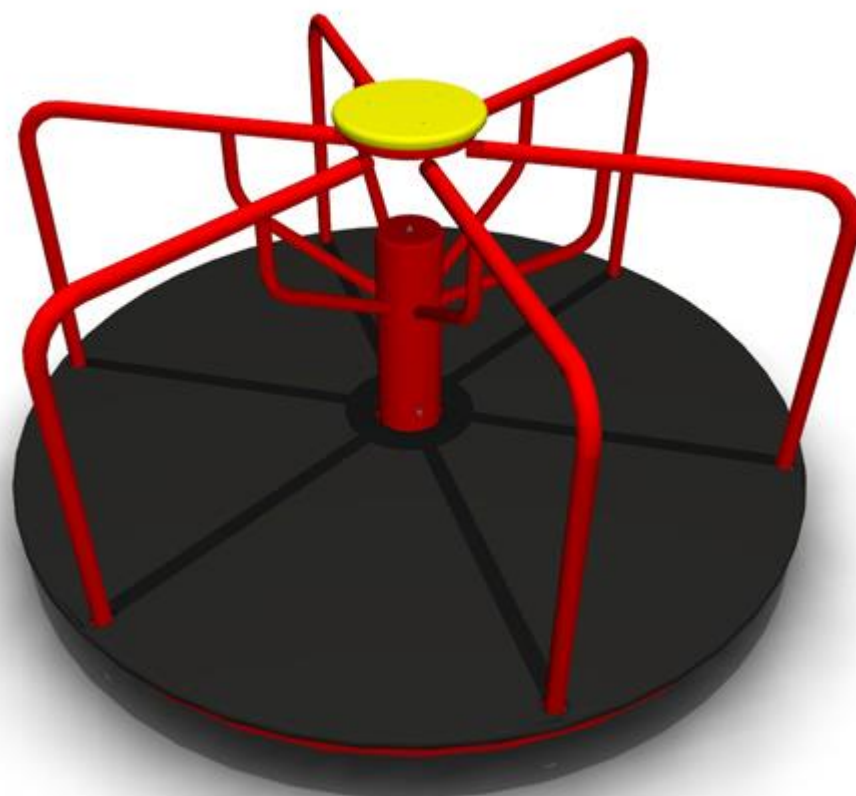

КР-04 Карусель с платформой

Длина: 1630

Ширина: 1630

Высота: 820

Материал: Многослойная влагостойкая фанера, толстостенная труба, нержавеющая сталь

22 430 руб.