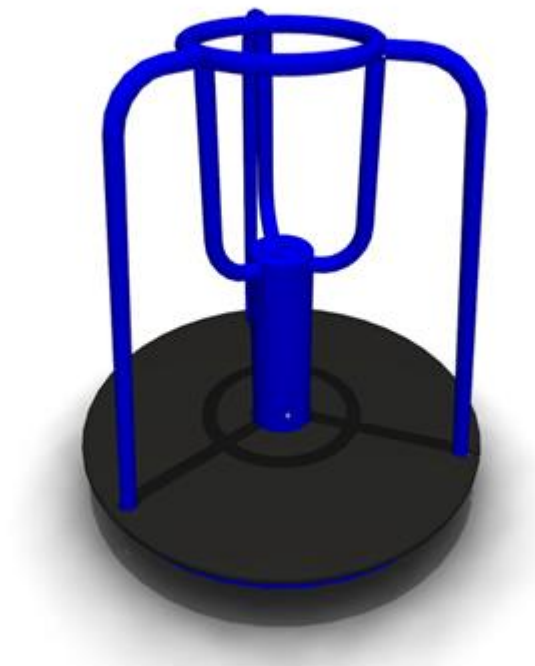

Высота: 800

Материал: Многослойная влагостойкая фанера, толстостенная труба, нержавеющая сталь

54 576 руб.

**КР-10 Карусель шестиместная**

Длина: 2100

Ширина: 2100

Высота: 920

Материал: Многослойная влагостойкая фанера, толстостенная труба, нержавеющая сталь

65 869 руб.

**KP-11 Карусель восьмиместная**

Длина: 2745

Ширина: 2745

Высота: 880

Материал: Многослойная влагостойкая фанера, толстостенная труба, нержавеющая сталь

37 064 руб.

**КР-12 Карусель с платформой**

Длина: 900

Ширина: 900

Высота: 975

Материал: Многослойная влагостойкая фанера, толстостенная труба, нержавеющая сталь

17 493 руб.

**КР-13 Карусель шестиместная**

Длина: 1840

Ширина: 1840

Высота: 780

Материал: Многослойная влагостойкая фанера, сухая доска, толстостенная труба, нержавеющая сталь

27 643 руб.

**ММГН(малая мобильная группа населения)-02**

Длина: 3450

Ширина: 2350

Высота: 920

Материал: Влагостойкая фанера, металл.