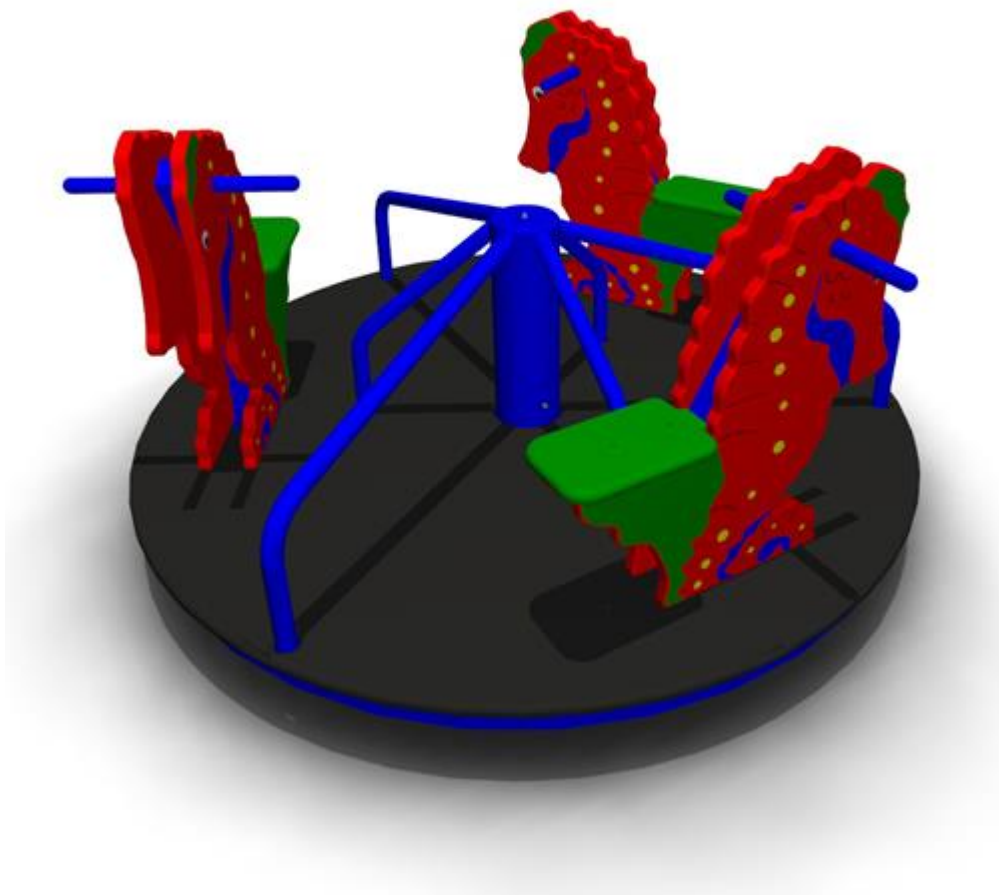

**КР-01 Карусель с платформой**

Длина: 1050

Ширина: 1050

Высота: 1010

Материал: Многослойная влагостойкая фанера, толстостенная труба, нержавеющая сталь

22 000 руб.

**КР-02 Карусель шестиместная**

Длина: 1640

Длина: 1630

Ширина: 1630

Высота: 820

Материал: Многослойная влагостойкая фанера, толстостенная труба, нержавеющая сталь

22 430 руб.

**KP-05 Карусель четырехместная**

Длина: 1960

Ширина: 1960

Высота: 870

Материал: Многослойная влагостойкая фанера, толстостенная труба, нержавеющая сталь

30 960 руб.

**KP-06 Карусель трехместная**

Длина: 1550

Ширина: 1550

Высота: 810

Материал: Многослойная влагостойкая фанера, толстостенная труба, нержавеющая сталь

Высота: 800

Материал: Многослойная влагостойкая фанера, толстостенная труба, нержавеющая сталь

54 576 руб.

**КР-10 Карусель шестиместная**

Длина: 2100

Ширина: 2100

Высота: 920

Материал: Многослойная влагостойкая фанера, толстостенная труба, нержавеющая сталь